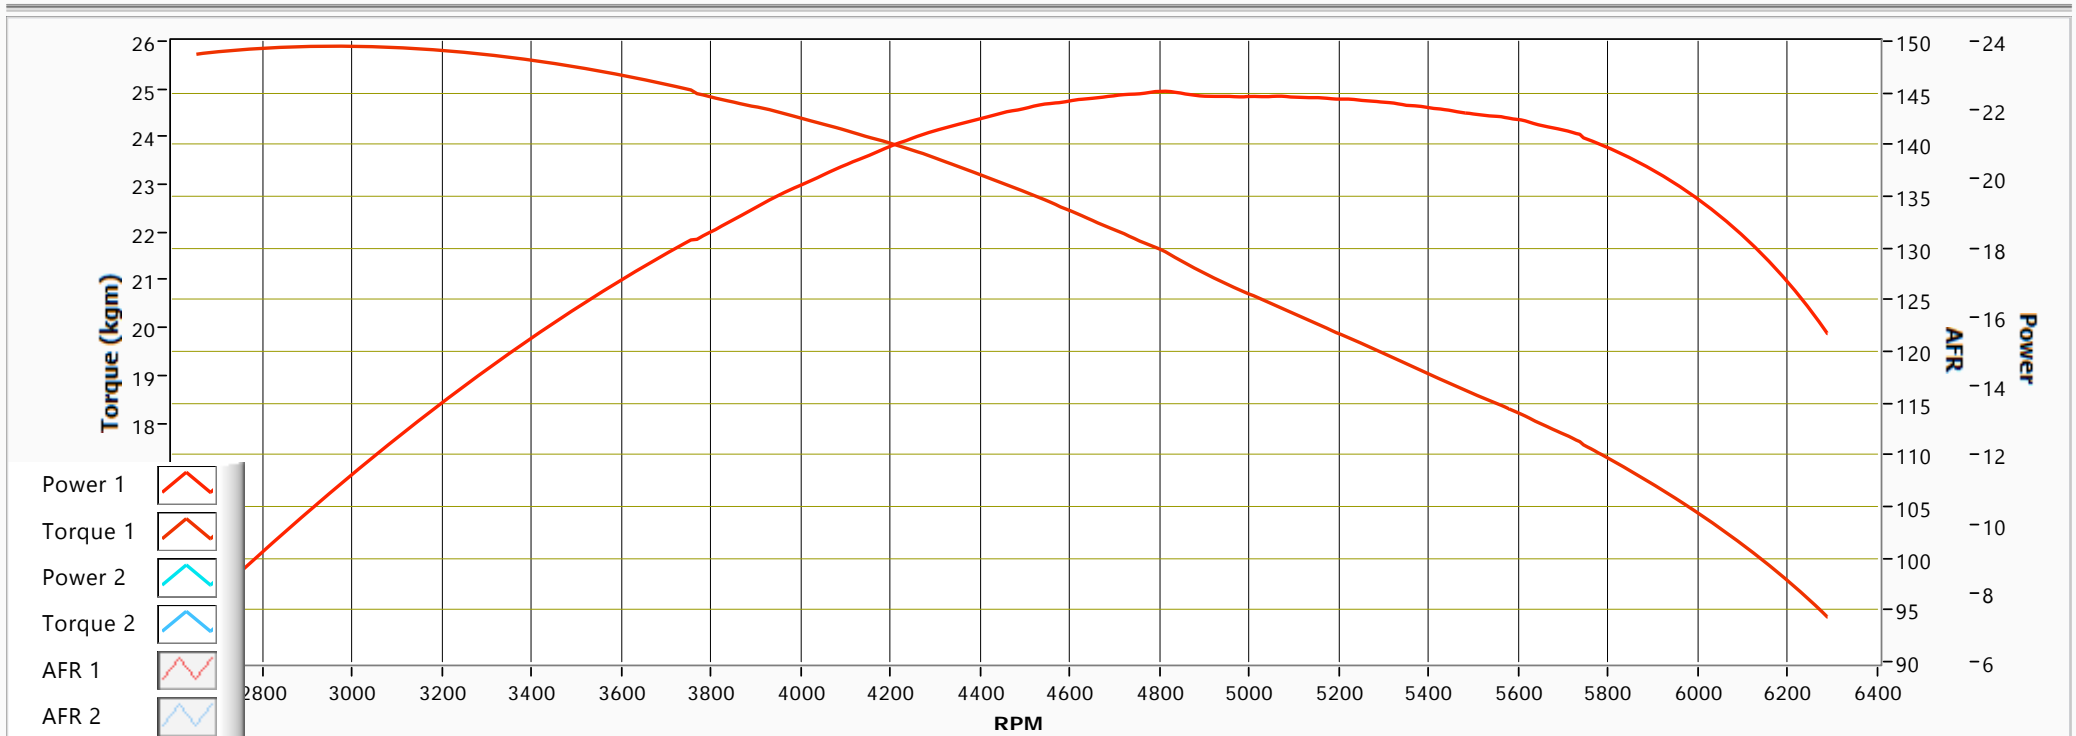

POWERSCAN - Rapporto di Fine Tagliando

File **RENAULT 15ago28164847.dyn**

Description

RENAULT

Notes

Name

Surname

Plate

Date

28/08/2015

Time

16:47

Vmax

114,00 km/h

Power (SAE J1349)

145,2 CV @ 4813 RPM

Torque

25,9 Kgm @ 2962 RPM

T(°C)

35,00

P(mB)

1013

Gear

3a